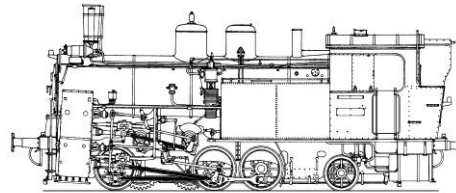

Fahren Sie mit uns zum Nikolaus

Adventfahren mit H0, N, Lego®,
Brio® und Lummerland®

Freitag , 07.12.2018, 16:00- 19:00 Uhr
Samstag, 08.12.2018, 10:00- 19:00 Uhr
Sonntag, 09.12.2018, 11:00- 18:00 Uhr

**Bürgerhaus
Unterschleißheim**